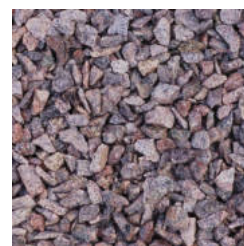

Červená 8-16 mm

~~102 Kč~~

Sleva 30%

Cena po slevě **71 Kč/pytel**

Technické parametry

Všechny ceny jsou uvedeny v Kč s DPH. Uvedené ceny nezahrnují náklady na dopravu a manipulaci.

Typ	Povrch	Fracke (mm)	Balení	Ks/paleta
Bílé valouny	Thassos	10-20, 40-80	25 kg/pytel	40 ks/big bag 1 400 kg*
Barevné valouny	Nero Ebano	15-25, 25-40	25 kg/pytel	40 ks/big bag 1 400 kg*
Barevné valouny	Rouge Royal	20-40, 40-80	25 kg/pytel	40 ks/big bag 1 400 kg*
Drtě bílé	Carolith	4-7, 7-14	25 kg/pytel	42 ks/1 050 kg (33 ks/825 kg)***
Drtě barevné	Drtě černá**	8-16	25 kg/pytel	42 ks/1 050 kg (33 ks/825 kg)***