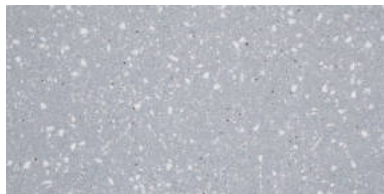

Tryskaný

vzor 231