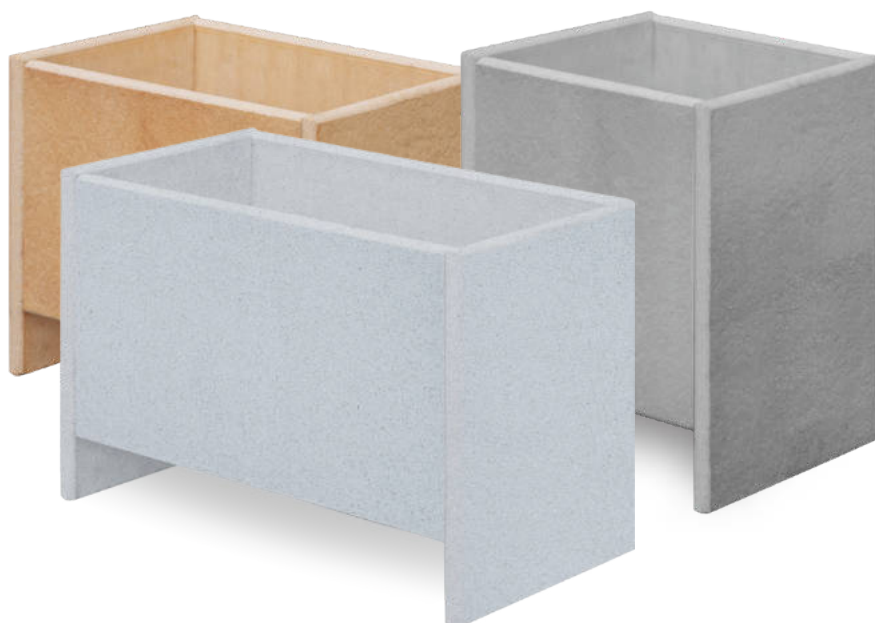

Květináč velikost 3

~~4093 Kč~~ Sleva 30%

Cena po slevě **2865 Kč/kus**

Technické parametry

Všechny ceny jsou uvedeny v Kč s DPH. Uvedené ceny nezahrnují náklady na dopravu a manipulaci.

Výrobek	Rozměr (d x š x v) v mm	Hmotnost největšího kusu v kg	Celková hmotnost v kg	Barevné provedení
Květináč velikost 1	460 x 395 x 600	16	70	barvy a vzory dlažby Granex® XL
Květináč velikost 2	660 x 395 x 500	16	75	barvy a vzory dlažby Granex® XL
Květináč velikost 3	860 x 395 x 500	23	100	barvy a vzory dlažby Granex® XXL