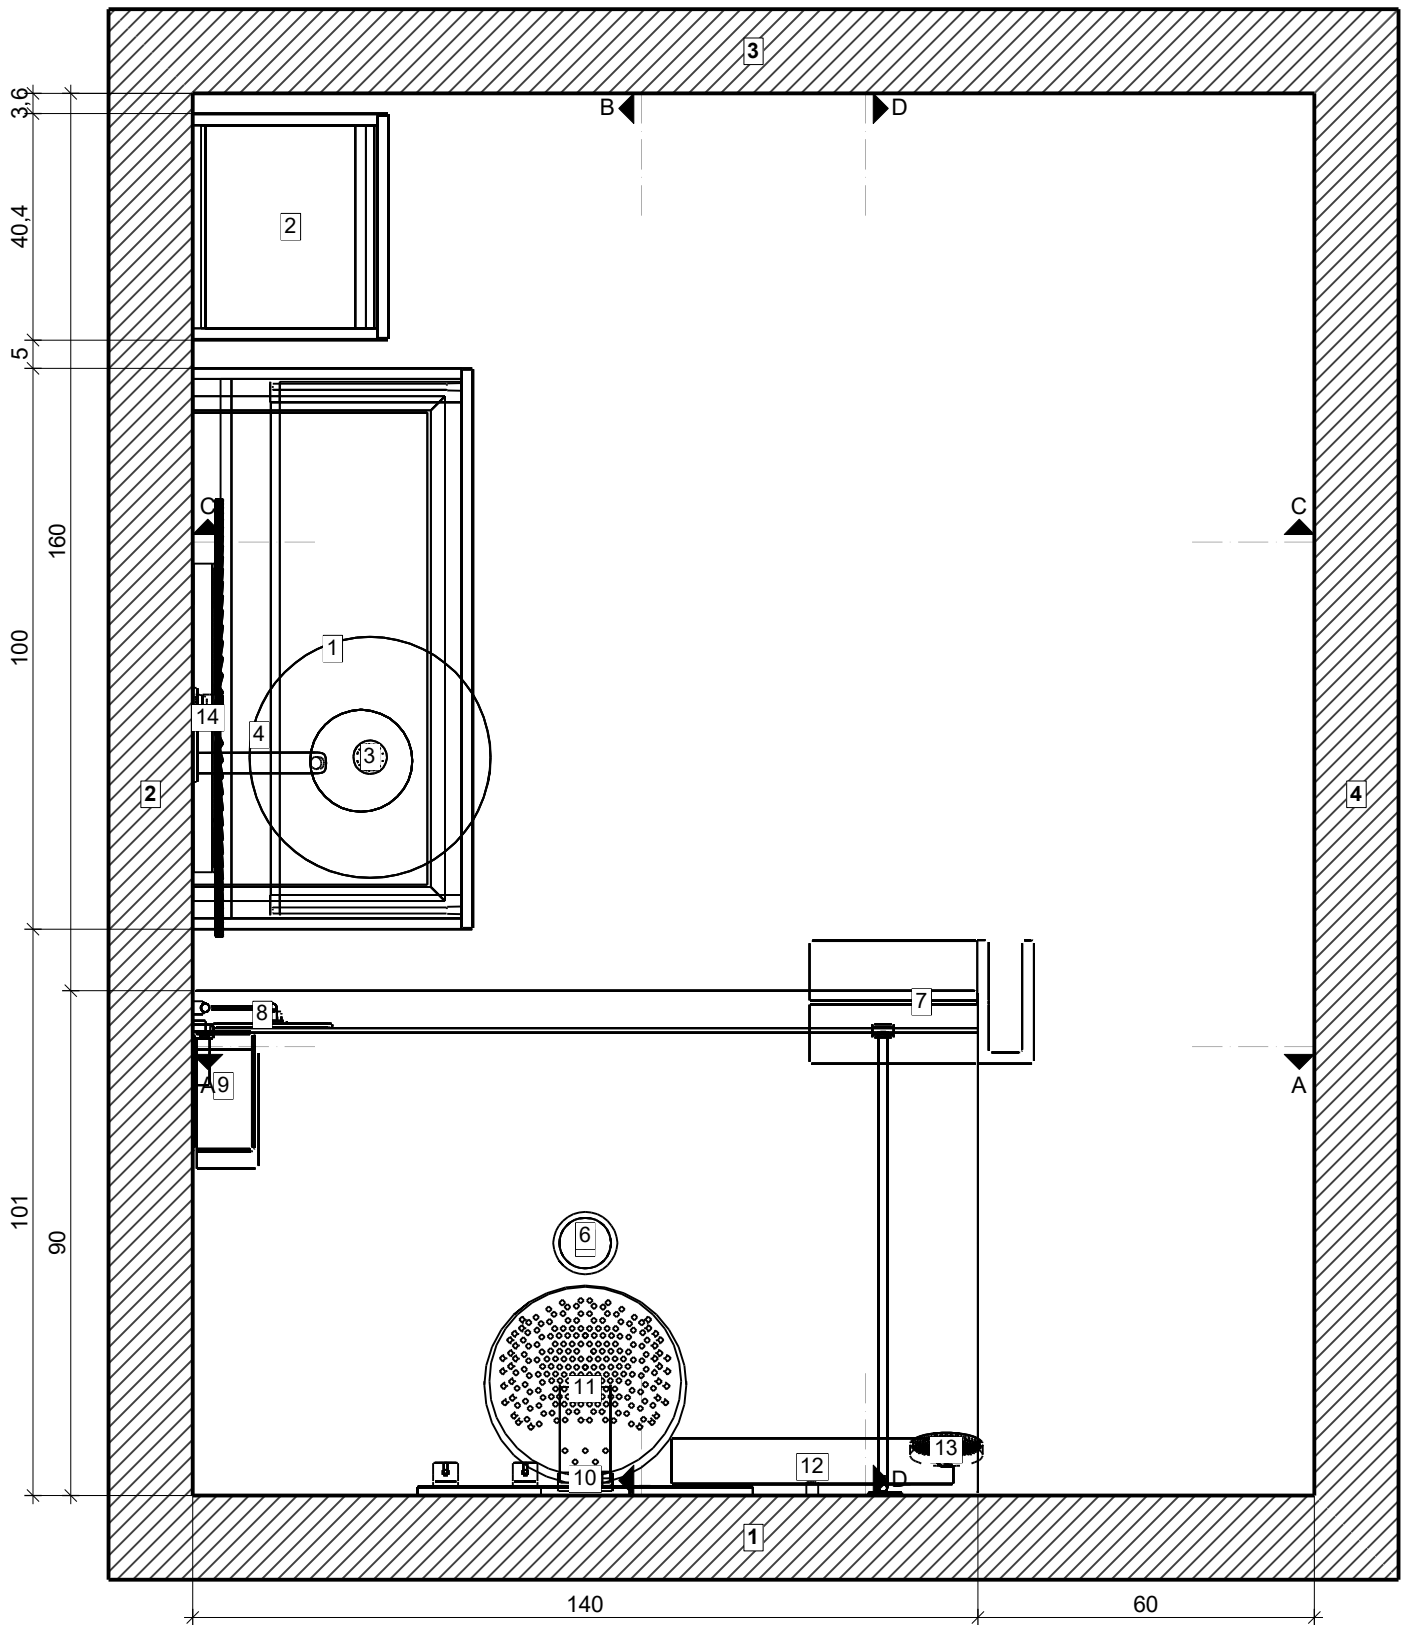

# Řez A - A

Projekt:	Kóje 2
Jméno:	
Adresa:	
Město:	
Měřítko:	1/11
Datum: 08.06.2022	Strana 2