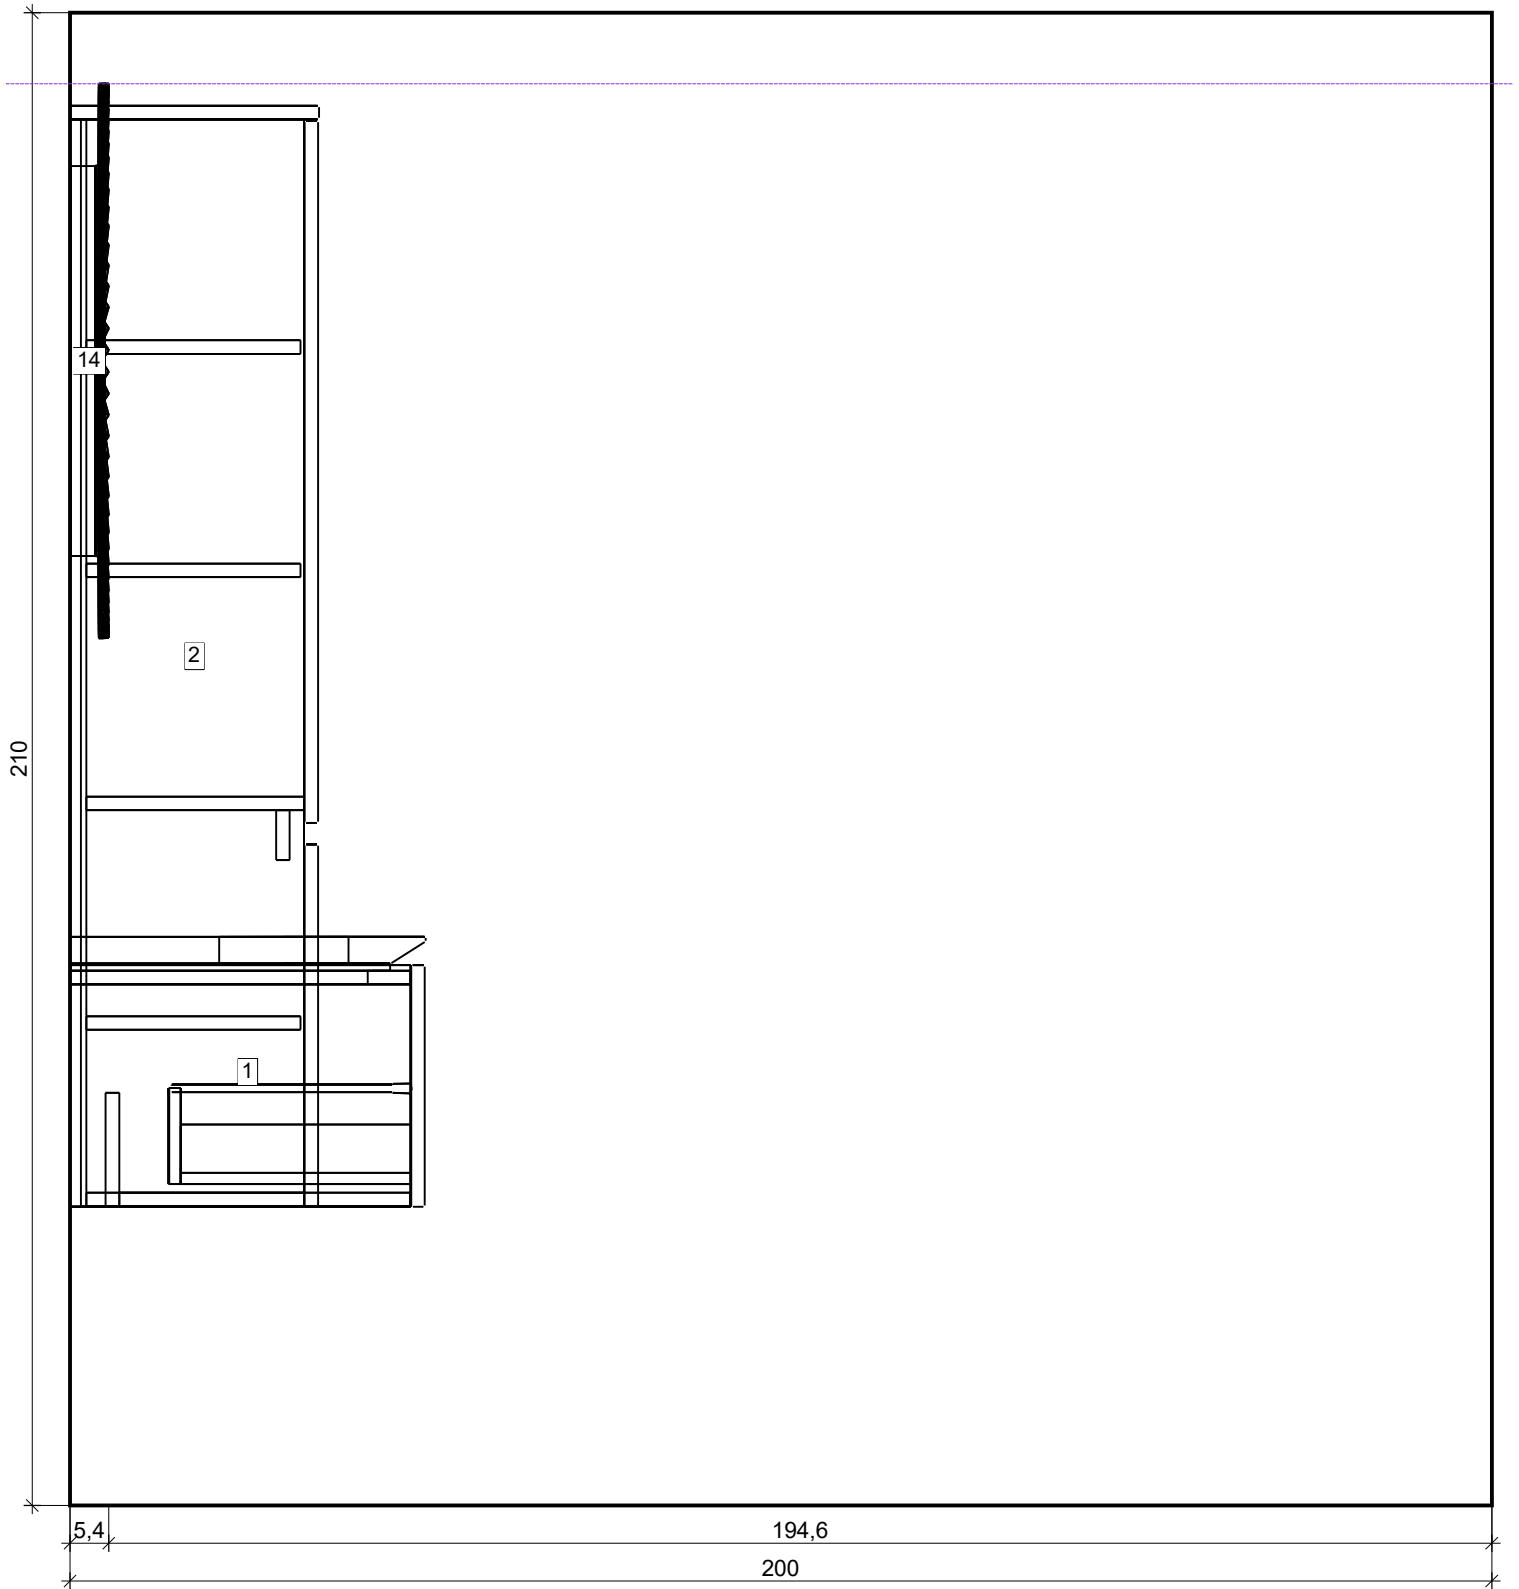

Řez C - C

Projekt:	Kóje 2
Jméno:	
Adresa:	
Město:	
Měřítko:	1/11
Datum: 08.06.2022	Strana 4